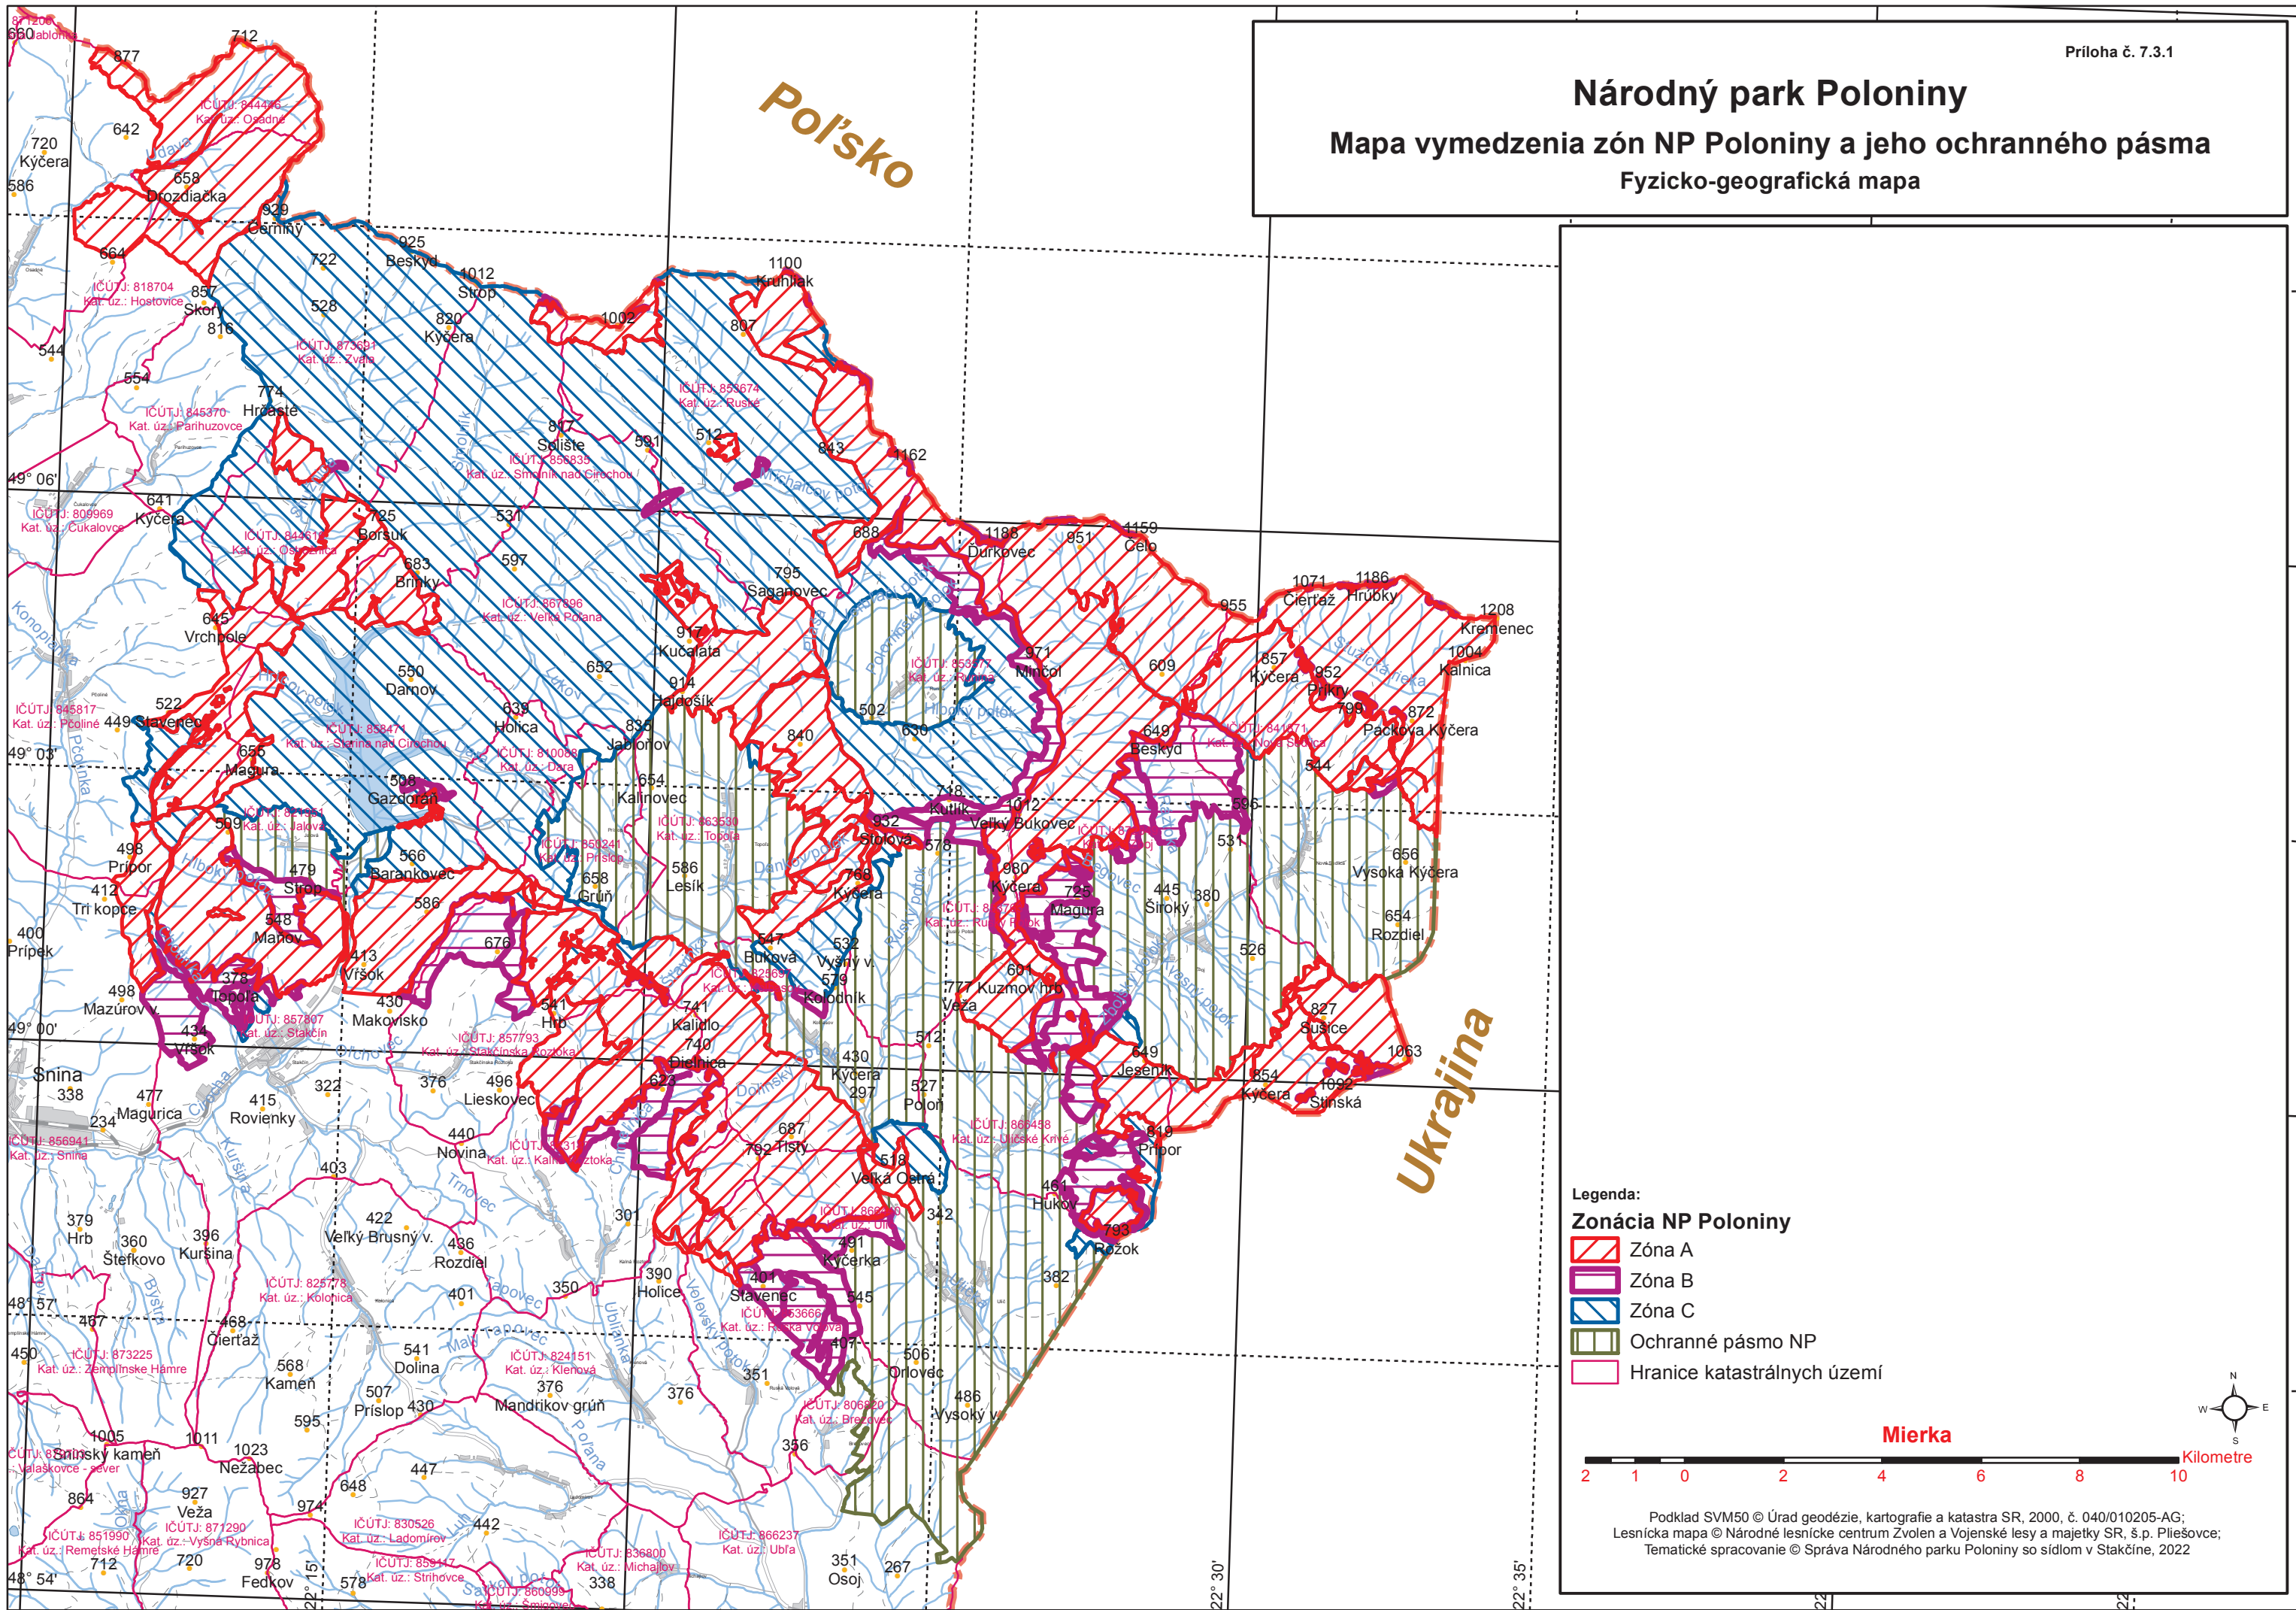

Národný park Poloniny

Mapa vymedzenia zón NP Poloniny a jeho ochranného pásma

Fyzicko-geografická mapa

Legenda:

Zonácia NP Poloniny

-  Zóna A
-  Zóna B
-  Zóna C
-  Ochranné pásmo NP
-  Hranice katastrálnych území

Mierka

Podklad SVM50 © Úrad geodézie, kartografie a katastra SR, 2000, č. 040/010205-AG;
 Lesnícka mapa © Národné lesnícke centrum Zvolen a Vojenské lesy a majetky SR, š.p. Pliešovce;
 Tematické spracovanie © Správa Národného parku Poloniny so sídlom v Stakčíne, 2022